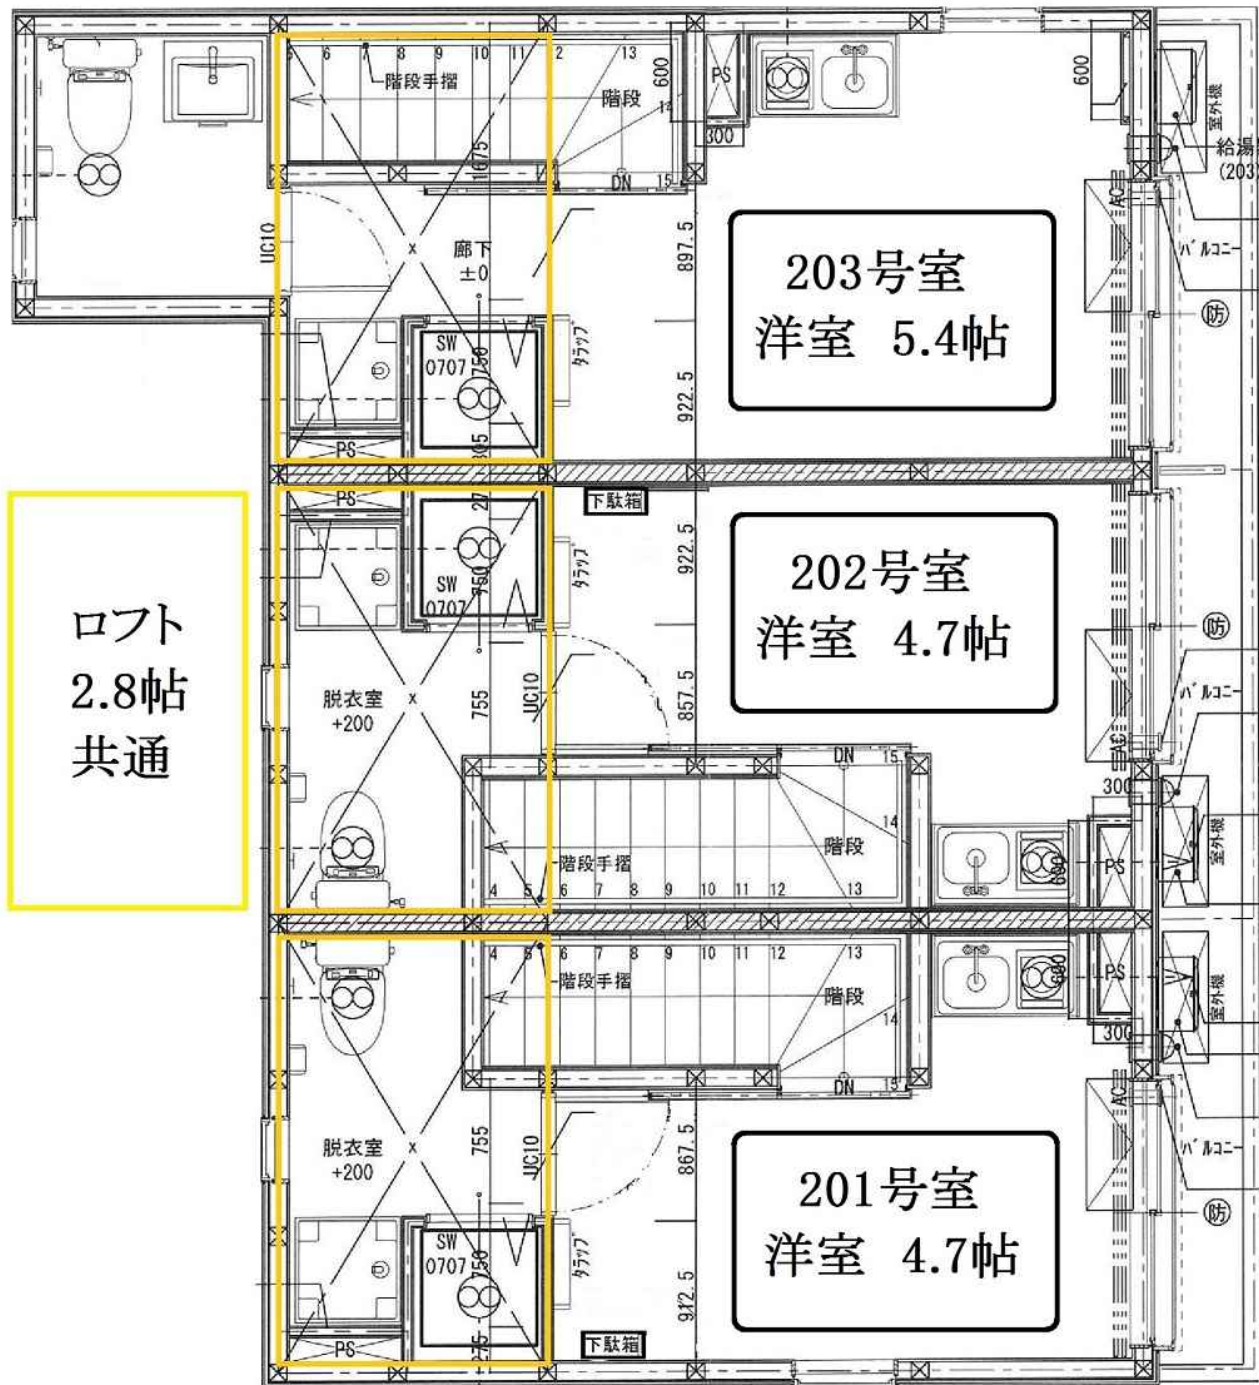

カーザ江古田

賃料	面積/間取	所在階	管理費・共益費	敷金	礼金
6.5万円	15.48㎡ / 1K	2階	3,000円	1ヶ月	1ヶ月

物件概要

所在地	東京都練馬区豊玉北1丁目				
交通	都営大江戸線「新江古田」駅より徒歩3分 西武池袋線「江古田」駅より徒歩10分				
賃料	6.5万円	管理費・共益費	3,000円		
敷金	1ヶ月	礼金	1ヶ月		
保証金	-	権利金	-		
更新料	1ヶ月	面積/間取り	15.48㎡/1K 2階洋室4.7畳1室 / 2階その他2.8畳1室		
部屋の向き	南東	築年月（築年数）	2018年2月（築4年）		
契約期間	2年	種別/構造	賃貸アパート/木造		
部屋/所在階/階建	201/2階/地上2階	総戸数	6戸		
管理人	管理人:無	現況/入居時期	空家/即時		
状態	募集中	住宅保険期間	2年		
物件番号	00408-0201				

203号室
洋室 5.4帖

202号室
洋室 4.7帖

201号室
洋室 4.7帖

ロフト
2.8帖
共通

連絡先 03-5926-5731
10: 00~19: 00 定休日 水曜日
<https://www.rexliss.com/bukken?id=662>