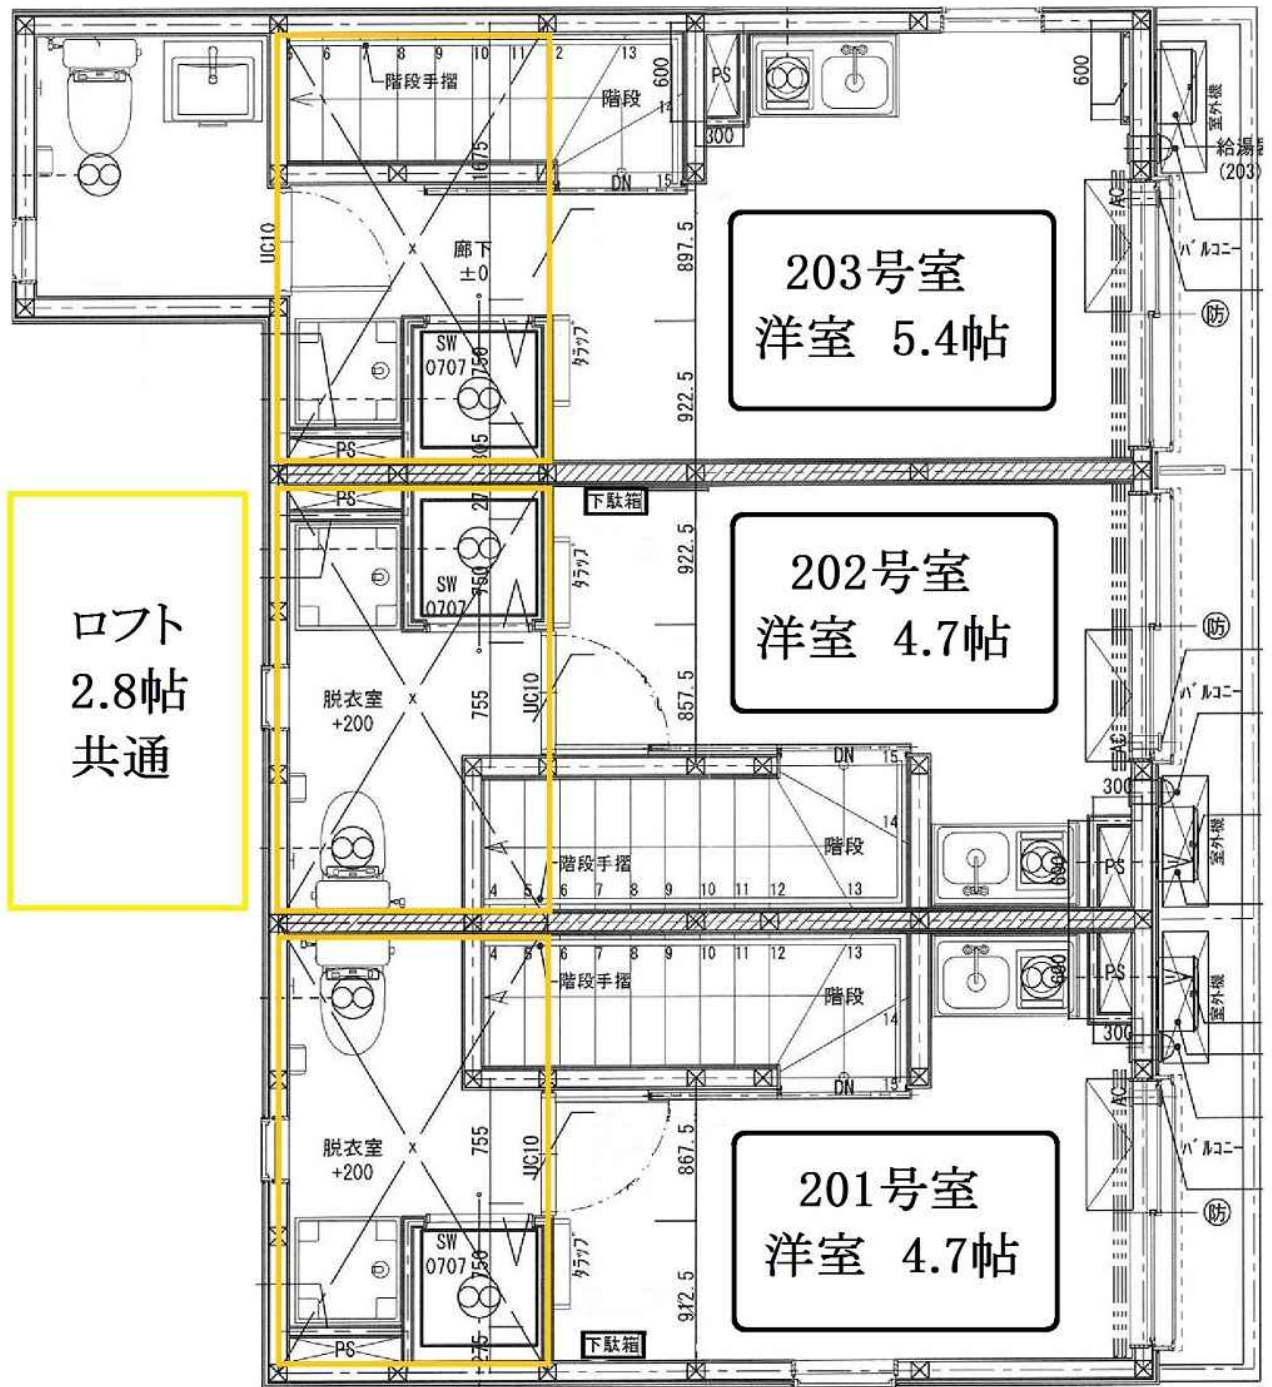

カーザ江古田

賃料	面積/間取	所在階	管理費・共益費	敷金	礼金
6.4万円	15.48㎡ / 1K	2階	3,000円	1ヶ月	1ヶ月

物件概要

所在地	東京都練馬区豊玉北1丁目		
交通	都営大江戸線「新江古田」駅より徒歩3分 西武池袋線「江古田」駅より徒歩10分		
賃料	6.4万円	管理費・共益費	3,000円
敷金	1ヶ月	礼金	1ヶ月
保証金	-	権利金	-
更新料	1ヶ月	面積/間取り	15.48㎡/1K 2階洋室4.7畳1室 / 2階その他2.8畳1室
部屋の向き	南東	築年月（築年数）	2018年2月（築7年）
契約期間	2年	種別/構造	賃貸アパート/木造
部屋/所在階/階建	202/2階/地上2階	総戸数	6戸
管理人	管理人:無	現況/入居時期	空家/即時
状態	募集中	住宅保険期間	2年
物件番号	00408-0202		