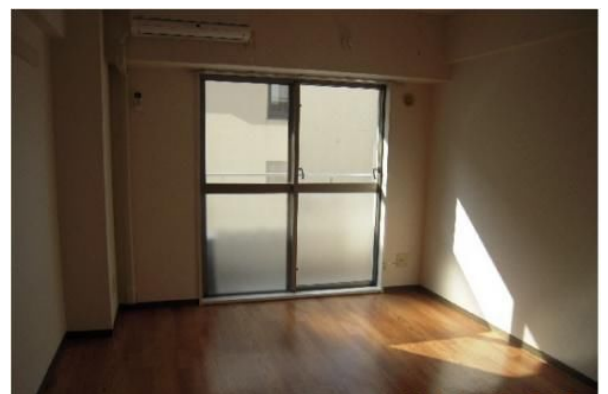

ドエル・ピュアネス

賃料	面積/間取	所在階	管理費・共益費	敷金	礼金
非公開	18.42㎡ / 1R	6階	6,000円	1ヶ月	1ヶ月

物件概要

所在地	東京都練馬区栄町				
交通	西武池袋線「江古田」駅より徒歩3分 都営大江戸線「新江古田」駅より徒歩6分				
賃料	非公開	管理費・共益費	6,000円		
敷金	1ヶ月	礼金	1ヶ月		
保証金	-	権利金	-		
面積/間取り	18.42㎡/1R 洋室5.6 畳1室	築年月（築年数）	1987年4月（築34年）		
契約期間	2年	種別/構造	賃貸マンション/RC		
部屋/所在階/階建	606/6階/地上8階	現況/入居時期	空家/即時		
状態	募集中				
物件番号	0633				