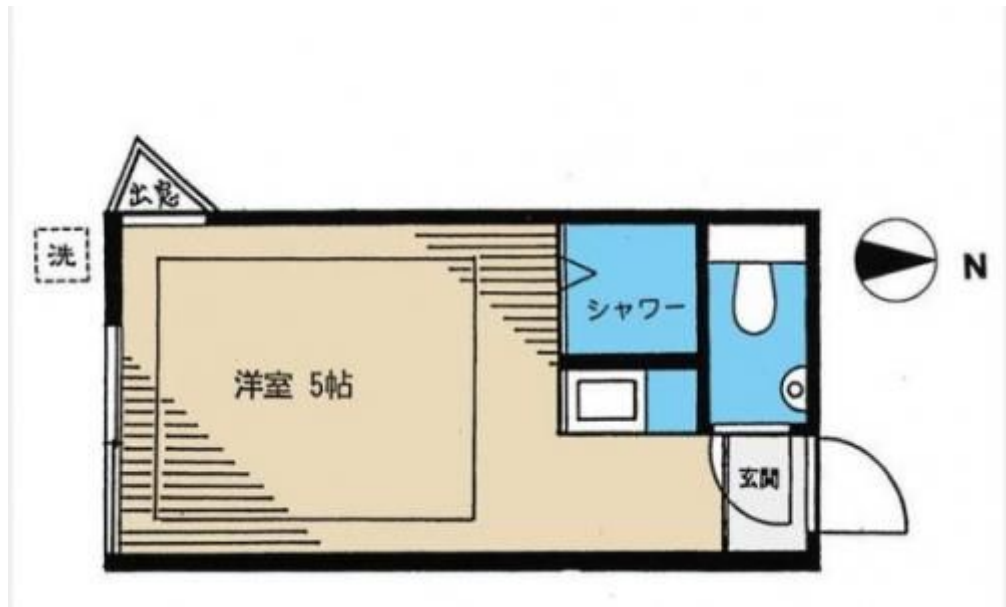

ライフピア江古田

賃料	面積/間取	所在階	管理費・共益費	敷金	礼金
4.5万円	13m ² / 1R	1階	1,000円	1ヶ月	1ヶ月

物件概要

所在地	東京都練馬区旭丘1丁目				
交通	西武池袋線「江古田」駅より徒歩6分 都営大江戸線「新江古田」駅より徒歩6分				
賃料	4.5万円	管理費・共益費	1,000円		
敷金	1ヶ月	礼金	1ヶ月		
保証金	-	権利金	-		
面積/間取り	13m ² /1R 洋室5畳1室	部屋の向き	南西		
築年月（築年数）	1985年1月（築35年）	契約期間	2年		
種別/構造	賃貸アパート/木造	部屋/所在階/階建	101/1階/地上2階		
現況/入居時期	空家/即時	状態	募集中		
物件番号	0256				