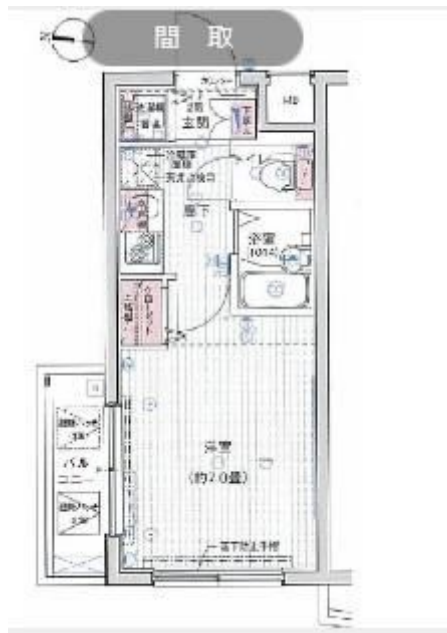

プレール・ドゥーク練馬

賃料	面積/間取	所在階	管理費・共益費	敷金	礼金
7.5万円	21.3m ² / 1K	2階	8,000円	1ヶ月	1ヶ月

物件概要

所在地	東京都練馬区中村北1丁目				
交通	西武池袋線「練馬」駅より徒歩8分				
賃料	7.5万円	管理費・共益費	8,000円		
敷金	1ヶ月	礼金	1ヶ月		
保証金	-	権利金	-		
面積/間取り	21.3m ² /1K 洋室7.2畳1室	部屋の向き	北		
築年月（築年数）	2013年11月（築6年）	契約期間	2年		
種別/構造	賃貸マンション/RC	部屋/所在階/階建	206/2階/地上5階		
現況/入居時期	空家/即時	状態	募集中		
物件番号	0090				